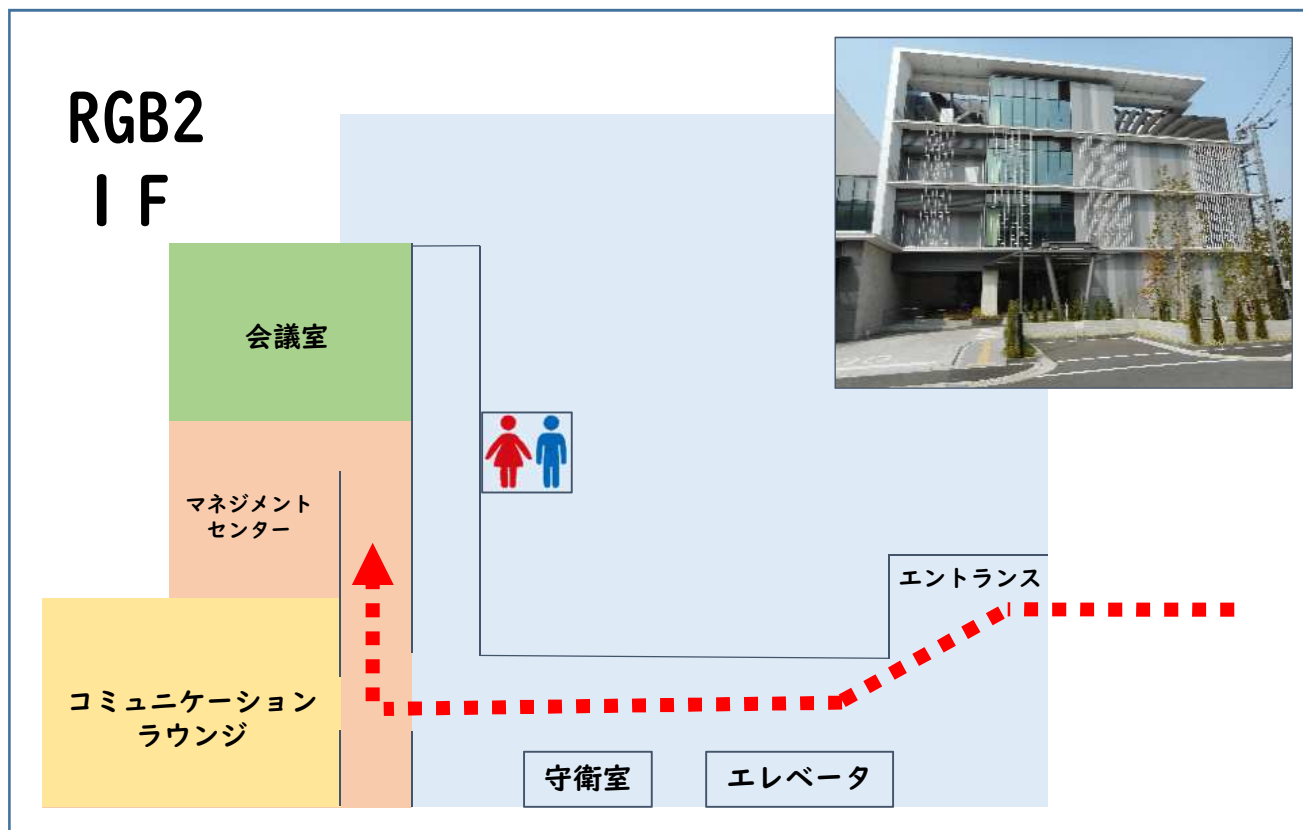

キングスカイフロントマネジメントセンター案内図

川崎市 臨海部国際戦略本部 成長戦略推進部
 キングスカイフロントマネジメントセンター
 川崎市川崎区殿町3-25-10 RGB2 1A
 044-276-9209